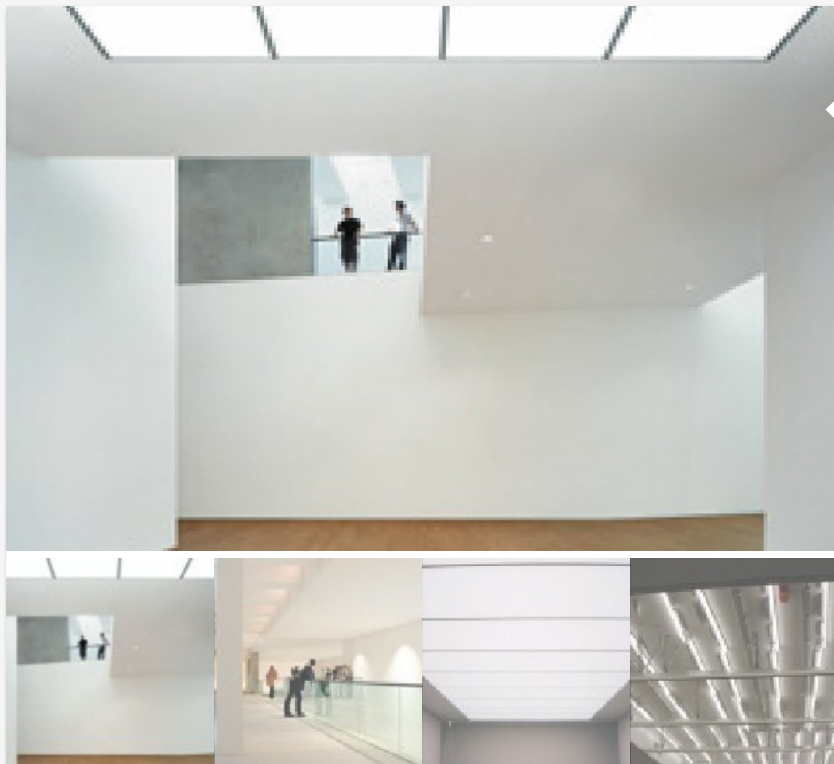

Kunstgalerie Stuttgart

← ZUR ÜBERSICHT

← →

Kunstgalerie Stuttgart

Die Lichtdecken wurden auf einer Gesamtfläche von 2000 m² eingebaut, wobei die Gesamtfläche in einzelne Felder, mit Längen bis zu 14,0 Meter und einer Breite bis zu 1,5 Meter eingeteilt wurde.

Zur Beleuchtung wurden 4000 Lichtleisten von 58 Watt installiert, die mit EVG dimmbar sind. Eingebaut wurde die Leuchtstofflampe der Firma OSRAM Lumilux, Daylight L 58/954.

- ▶ Bauherr: Land Baden-Württemberg
- ▶ Architekt: Hascher + Jehle, Berlin